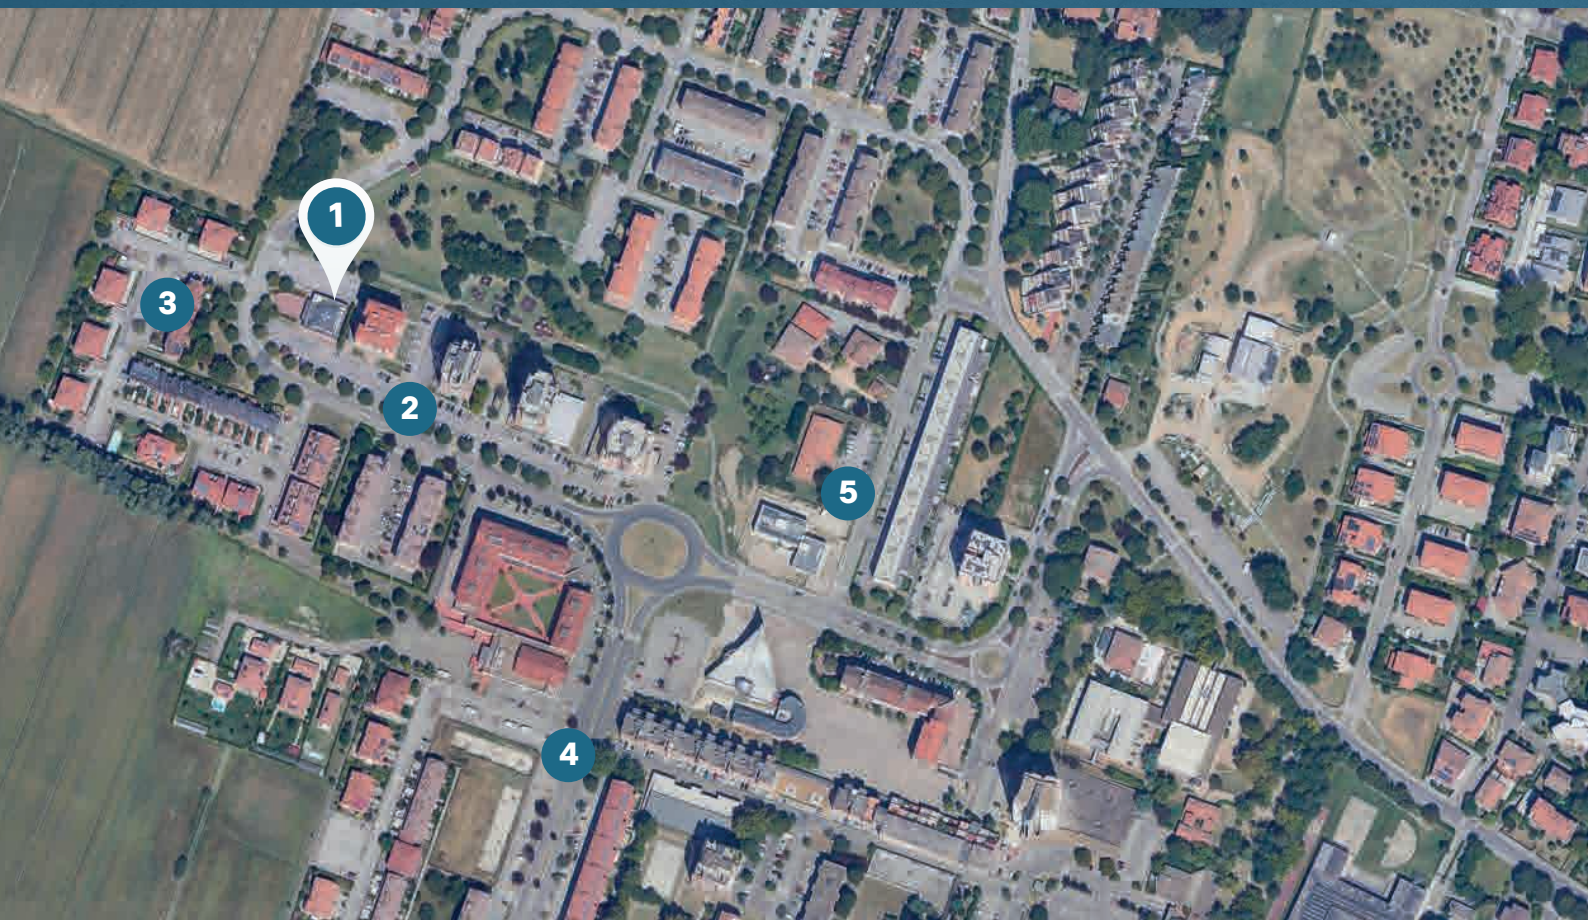

RIPENSA

RISCHI E PERICOLOSITÀ DA FRANE E ALLUVIONI:
NUOVE STRATEGIE ADATTATIVE

INCONTRI DI APPROFONDIMENTO DEL PIANO SPECIALE
PRIMO CICLO DI TAVOLI TERRITORIALI

 martedì 9 luglio 2024
CASTELMAGGIORE (BO), c/o Teatro Biagi D'Antona, via Giorgio la Pira 54

I parcheggi più vicini sono:

(parcheggi pubblici gratuiti)

- 1 Teatro Biagi stesso  1 min
- 2 Via Giorgio La Pira  2 min
- 3 Via Vittorio Bachelet  2 min
- 4 Via Pietro Nenni  5 min
- 5 Via Giuseppe Ungaretti  5 min

ALTO NUMERO DI PARCHEGGI GRATUITI NEI PRESSI DELLA STRUTTURA

Per informazioni:

 ripensa@regione.emilia-romagna.it

 <https://partecipazioni.emr.it/processes/ripensa>